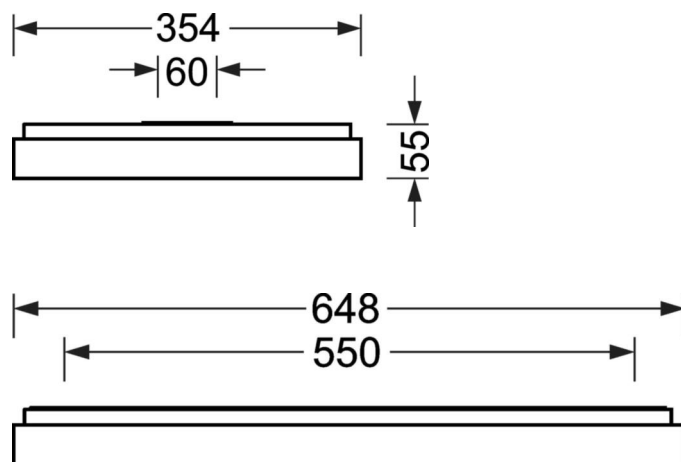

DEEP-LINK

<https://www.regiolux.de/ru/article/65756014175>

Ссылка	LED 2400lm/20W 830
ηLB	100 %
Φ ↓/↑	100 % / 0 %
UGR поп./вдоль дисплей	18.2 / 18.4
	65° < 3000cd/m²

Оптика

Оснастка	LED, цветопередача/оттенок света CRI \geq 80 / 3000K
-----------------	---

Механика

цвет корпуса	серебристый/ белый алюминий RAL 9006
---------------------	--------------------------------------

размеры (LxWxH/DxH)	648mm x 354mm x 55mm
----------------------------	----------------------

размеры

L	648 mm	Длина
B	354 mm	Ширина
H	55 mm	Высота
A1	550 mm	Расстояние между точками крепежа при одиночной установке
A4	60 mm	Расстояние между точками крепежа (ширина)
X	0 mm	Расстояние от ввода проводов до середины светильника по оси X (вдо
Y	0 mm	Расстояние от ввода проводов до середины светильника по оси Y (поп