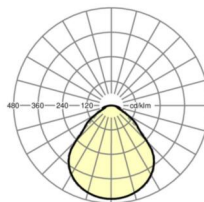

параметры

номер заказа	65756014175
код EAN	4020863495542
номер таможенного тарифа	94051190
Знак прохождения контроля	IP 20, класс защиты I, для рабочих мест за дисплеем 65° < 3000, ENEC10 VDE, F, Indoor, CE
Степень ударопрочности IK	IK03
Температура окружающая	ta 25°C
Гарантийный срок	5 лет
Государственные программы поддержки	BEG - государственные субсидии для энергосберегающих зданий (действительна только для Германии)

электротехника

Балласт	Электронный драйвер Multilumen, 4-шага (1 штука)
Мощность системы	20W-11W
сетевое напряжение	230V/50Hz
автоматический предохранитель (пусковой ток)	45 штук/B10, 73 штук/B16, 71 штук/C10, 113 штук/C16
класс энергосбережения/Источник света	C

DEEP-LINK

<https://www.regiolux.de/ru/article/65756014175>